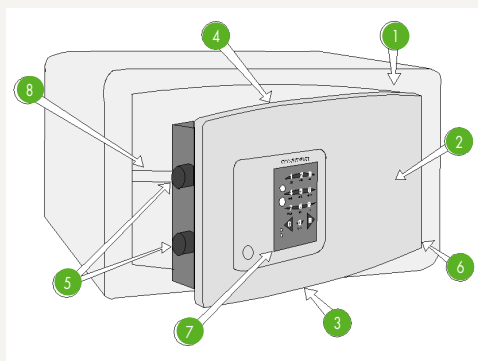

> LES + PRODUIT

- ▶ Une tablette intérieure pouvant se retirer pour dégager le maximum de volume pour le rangement des documents et des valeurs.
- ▶ Une ouverture de porte à 90°.
- ▶ Deux systèmes de fixation vous permettent d'intégrer Confident facilement et discrètement dans un placard ou dans un mur.
- ▶ L'option "hôtel" pour une gestion facile des coffres par plusieurs utilisateurs.

 **Fichet-Bauche**

Revendeur agréé de mobilier de sécurité

- 1 Cadre de porte "monobloc" sans soudure découpé au laser dans une plaque d'acier spécial.
- 2 Façade en acier de 10 mm.
- 3 4 5 Pênes en acier chromé anti-sciage, de diamètre 22 mm.
- 6 Pivots de porte situés à l'intérieur du coffre, inaccessible de l'extérieur.
- 7 Clavier électronique.
- 8 Tablette amovible.